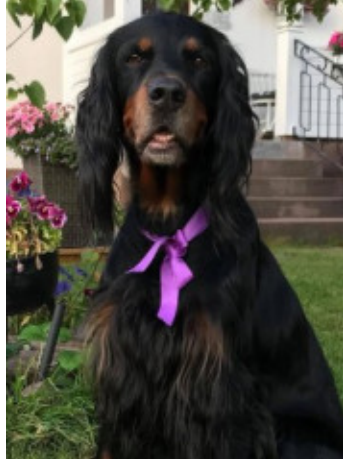

**GLAVARIS DV ZTORM**

(M) SE35638/2011  
 Titres : NORD N UCH  
[fiche affiche](#)

Père  
SUNDOWNER'S VAIN  
 (M)  
 VDHDGSZ04/1968  
 (VDH CH)

Mère  
ZETTERTJÄRNS DARLING  
 (F)  
 S27456/20076

NEMO VOM EIXELBERG 1999-11-04  
 (M) DPSZ201/99 (CHCS -CHA -CHITF  
 -CHIB -CH.T. -TRCHDE.B) HD-A

SUNDOWNER'S PUCE (F)  
 LOS-645306 HD-A

TEX RIPPY'S dit RIPPY'S TEX (M)

ZETTERTJÄRNS U-HELL 2005-01-28  
 (F) S19856/2005 HD-B

WAYNE VOM EIXELBERG (M)  
 DPSZ69/92 (CH-IB/CH-IT/CH-DE.B) HD-A

INKA VOM EIXELBERG (F)  
 DPSZ161/97 (CHIB -CHIT.CHDE.B CH A)  
 HD-B