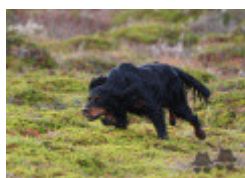

Note : les données ne sont pas garanties. Elles ont été entrées par les membres sans garantie d'exactitude.