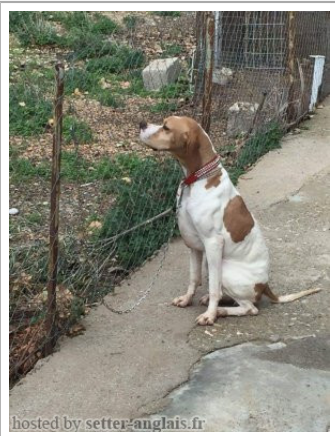

GINENSIS SCARLET

2016-04-12 (M) BEK 151666

[fiche affixe](#)

hosted by setter-anglais.fr

<p>Père MORGAN FREE DI ASTRO VENETE 2011-05-17 (M) BEK 105811 (Gr.s.ch.)</p>	<p>BREK IT INT CH 2003-05-23 (M) LOI LO03110819 (Camp. Mondiale di Bellezza, Camp. Ripr.)</p> 	<p>RAN DEL SOLE 1997-08-25 (M) LOI LO9827764 (CH IB, Camp. Ripr.)</p> 	 <p>FRIK DEL BIONDO 1992-08-10 (M) LOI PT176564 (CH(I)B)</p>
<p>SHARON DI ASTRO VENETE (F) BEK 043126</p>	<p>BECHY 1999-04-19 (F) LOI LO99160481</p>	<p>FIABA DEL SOLE 1988-01-04 (F) LOI PT151046</p>	<p>DIR 1994-03-24 (M) LOI PT185835 (CH IB)</p>
<p>Mère GINENSIS IMANY 2013-01-27 (F) BEK 122180</p> 	<p>THOR DEL DUDA (M) JR702837 (INTCH 30CAC 25CACIB 28BOB 10BOG RBIS 3BIS ECC BIS CHSRB 7RCACIB)</p> 	<p>HOLLY DELLA VERTEMATESE 1998-06-03 (M) LOI LO9945980</p> <p>PHARA DU PIED DE LA ROCHE 1999-07-23 (F) LOF 83177</p>	 <p>CLASTIDIUM MILTON 1989-12-24 (M) PT163801 (Ch. Int. Lav., CH GQ)</p>
<p>BIRRA 2006-06-26 (F) LOI LO06130520 (CH(I)B)</p> 	<p>MORO DELLA RIVAZZA 2002-05-17 (M) LOI LO02130028 (CH(I)B, Camp. Ripr.)</p> <p>BRENTA (F) LOF JR702835</p>	<p>RIFFA 1991-07-02 (F) LOI PT172745</p>	 <p>MIRCO DU BOIS D'ALDEBARAN 1996-05-31 (M) LOF 77710/11044 (TR)</p>
<p>Eleveur : Minas Ginos Sang italien (estimation) : 81 % Estimation des points au pédigrée : 28</p>	<p>ANIBALE DELLA RIVAZZA 2005-02-13 (M) LOI LO0596187 (CH IB)</p>	<p>ISBA 1993-03-19 (F) LOF 70098/11416</p>	 <p>ATOM DELLA RIVAZZA CH 2000-04-02 (M) LOI LO0118594</p>
<p>ULLA DELLA RIVAZZA 2004-04-19 (F) LOI LO04104877 (CH(I)B, Camp. Ripr.)</p>	<p>ANASTASIA DELLA RIVAZZA 2000-05-30 (F) LOI LO0138675 (CH IB)</p>	<p>DADA DELLA RIVAZZA 1998-10-09 (F) LOI LO9973259</p>	<p>inconnu</p> <p>inconnu</p>
<p>STAR 2002-12-05 (F) LOI LO0379078 (CH(I)B)</p>	<p>MOSE' DELLA RIVAZZA 2002-05-17 (M) LOI LO02130027 (CH(I)B)</p>	 <p>BREK IT INT CH 2003-05-23 (M) LOI LO03110819 (Camp. Mondiale di Bellezza, Camp. Ripr.)</p>	<p>MOSE' DELLA RIVAZZA 2002-05-17 (M) LOI LO02130027 (CH(I)B)</p>