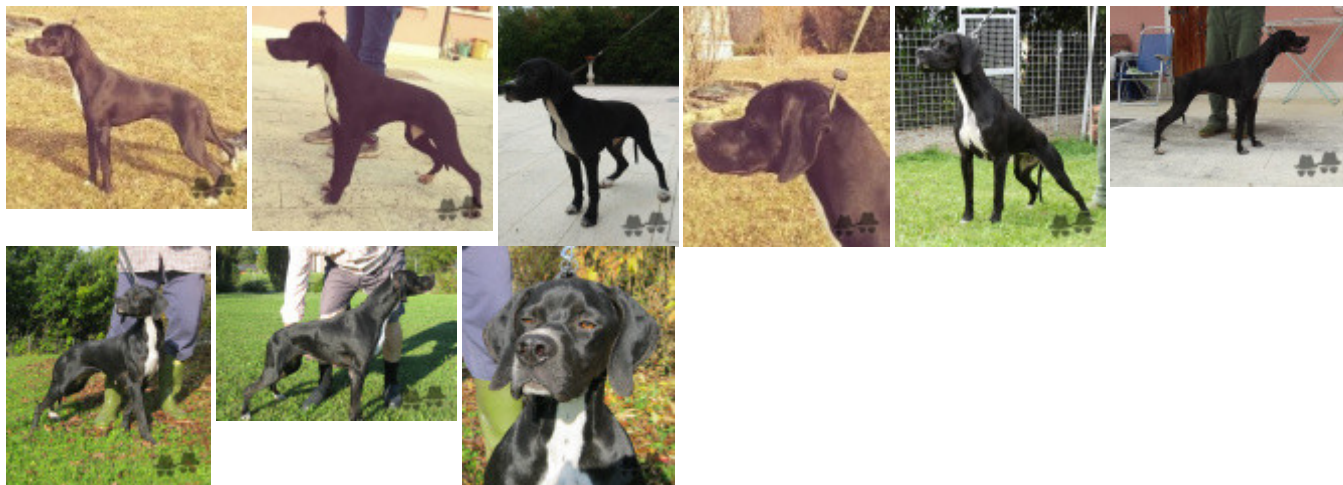

[[Lien...](#)] / Eleveur : Paolo Bampo / Propriétaire : Paolo Bampo (--, bampop@libero.it)
Tatouage : --
Puce : 380260043742058
Estimation des points au pédigrée : 12

Résultats concours

Lieu	Date	Type	Epreuve	N°	Juge	Conducteur	Qualif.	Pts
IT Treviso	2003-09-22	expo			Di M.Domenico		CAC-CACIB	11
<i>Total des points Challenge France 2003</i>								11
IT Isola Vicentina	2025-06-22	expo			Matteo di		R CAC	11
<i>Total des points Challenge France 2025</i>								11
Total des points								22
<i>Coefficients : solo x1, couple x2 / GT x1, GN x2, GS (bécasse, bécassine) x2, GS montagne x3, Printemps x2, Grande Quête x4</i>								