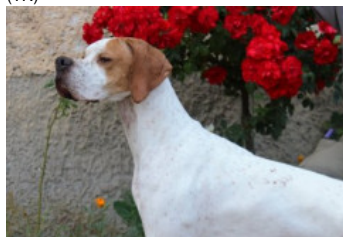

PEGAZE DES GORGES DU REGALON

2019-06-13 (M) LOF 111280

Dyspl. : A

[fiche affixe](#)

Père

[LORD DES GORGES DU REGALON](#)

2015-06-01 (M)

LOF 106994/16975

(TR)