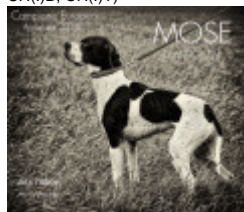

PIETRALUNGA IMPERIUM BELLUS

2019-07-16 (F) LOF 111402

[fiche affixe](#)

Père
[LED-ZEP DE L'AZUR ET OR](#)
 2015-04-07 (M)
 LOF 106412/16802
 (TR, CH IT, CH GT, CH GQ)

[MOSE' DEL SARGIADAE](#) 2010-10-02
 (M) LOI LO10174639 (CH IB, CH IT,
 CH(I)B, CH(I)T)