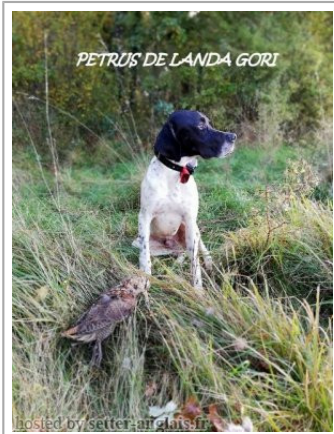

**PETRUS DE LANDA-GORI**

2019-05-04 (M) LOF 111482

[fiche affiche](#)

Père  
**MUSTANG DU MONT D'ERGNY**  
 2016-06-29 (M)  
 LOF 108022

**JOKO DE LANDA-GORI** 2014-02-17  
 (M) LOF 105214/16717 (TRGQ, TR, CH  
 P, CH GN) HD-A