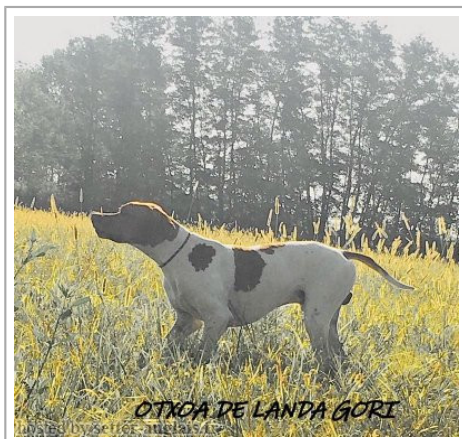

OTXOA DE LANDA-GORI

2018-04-15 (M) LOF 110172
 Titres : TR GQ / Dyspl. : A
[fiche affixe](#)

Père
JOKO DE LANDA-GORI
 2014-02-17 (M)
 LOF 105214/16717
 (TRGQ, TR, CH P, CH GN) HD-A

JOKO DE LANDA GORI

C'XABAL DE LANDA-GORI
 2007-06-05 (M) LOF 95789/14848 (TR,
 CH P, CHIT, TRGQ, CHR QC) HD-A