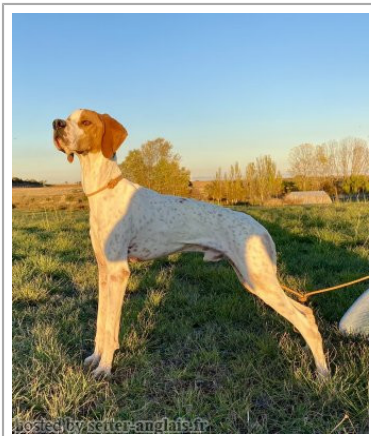

TRASLOSMONTES ABASCAL

2019-07-20 (M) LOE 01082019
[fiche affixe](#)

Père
HERCULES DOS BORNES
 (M)
 LOE 2312823

JASEUS DOS POTINHOS (M) LOE
 2296997

GALIZA DOS POTINHOS 2011-09-04
 (F) LOE 2146981

SEMEGHINI RAJA 2013-04-20 (M)
 LOI LO13103507