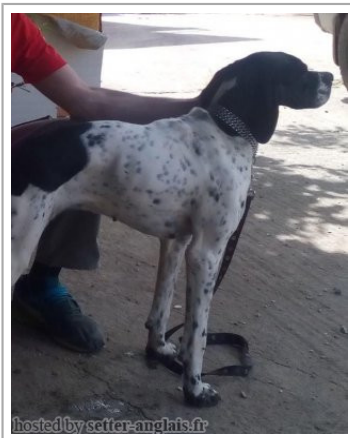

JESSICA DE PICS ELIKON

2013-03-26 (F) BEK 124863
[fiche affixe](#)

Père BACOUNIN ANEMOS CHELMOU (M) BEK 112473 	CACAO DE L'EL BALDIO (M) BEK 111709 	TIRANO DA XEARA 2006-04-10 (M) LOE 1631904 (CH(ES)T, TR) 	 VITO DE AKELARRE (M) LOE 1449221
		PAMPA DE L'EL BADIO (F)	SECA DA XEARA (F) LOE 1249143 MAMBO L'EL BALDIO (M) IARA DEL VENTO (F)
	ZARA OF MATHIOPOULOS (F) BEK 068532	FLAS OF MATHIOPOULOS (M) BEK 043239	 GUISEPPE VON DER POSTSCHWAIGE 1999-06-29 (M) CDH/DPZ50/1999 (CHIT)
		ROMA DE LA PALMOSA (F) BEK 030271	 TOSCA (F) BEK 019539  RIBOT DELLA NOCE 1995-04-25 (M) LOI PT189608 (CHIT, CH GQ, CH(IT)T, CH(IT)B)
			 DANA DE LA PALMOSA (F) BEK 16374
Mère TANIA (F) BEK 067263	LUCKY DELL'ARCIERE (M) BEK 040206	DUDU' DELL'ARCIERE 1997-09-09 (M) LOI LO9876370	OSVALDO 1992-07-09 (M) LOI PT177732 NIKE DELL'ARCIERE 1990-09-25 (F) LOI PT168972
	TAIGA (F) BEK	CHICCA DELL'ARCIERE 1997-08-28 (F) LOI LO9846147	 HARDY DU BOIS DES PERCHES 1992-08-10 (M) LOF 986375 (CH IT) TULIA DELL'ARCIERE 2003-08-06 (F) LOI PT181584
		inconnu	inconnu
		inconnu	inconnu