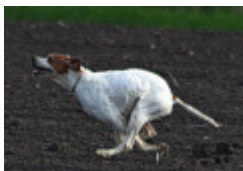

Taux de consanguinité (estimation) : 5.8 %

IZARD DE CHAMPOTI (3 X 3) : 0.035156
RIBOT DELLA NOCE (3 X 4) : 0.016357
ALPIN DE LA COTANCE (4,6 X 4) : 0.001953
PERLA DEL VENTO (5 X 6,7) : 0.001511
FAUNO DEL VENTO (6,8,8 X 7,7,8,8,8) : 0.001038
ORCHIS DES PISES (7 X 5) : 0.000488
DRAKE DELLA MADDALENA (7 X 5) : 0.000488
CLASTIDIUM MIRCO (6,7 X 7,7) : 0.000366
PUCE DU SAMOURAI (5,6,7 X 5,6) : 0.000244
TIBET DE LA LEMBAZ (5,6,7 X 5,6) : 0.000244
ESPERIA DEL VENTO (6,6 X 7,7,8) : 0.000244
CLASTIDIUM ISLO (7,8,8,8 X 8,8) : 0.000061
FIESTA DEL VENTO (7 X 8,8) : 0.000061
UGANDA DEL VENTO (7,8 X 8,8) : 0.000031
SERNOS DEL BOCIA (7,8 X 8,8) : 0.000031

Note : les données ne sont pas garanties. Elles ont été entrées par les membres sans garantie d'exactitude.