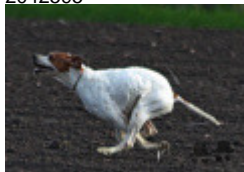

**LIDA DE PICS ELIKON**

2018-10-01 (F) BEK 167804  
[fiche affixe](#)

Père  
**FIGO ANEMOS CHELMOU**  
 2016-08-24 (M)  
 BEK 152505

**FIGO DE L'EL BALDIO (M) LOE**  
 2042595

**TIRANO DA XEARA** 2006-04-10 (M)  
 LOE 1631904 (CH(ES)T, TR)