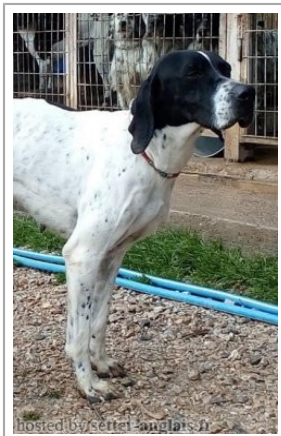

ANNH DE PICS ELIKON

2015-05-15 (F) BEK 140868
[fiche affixe](#)

Père
REMUS DI SANTO NORMANO dit AGAMEMNON
 2011-11-25 (M)
 BEK 113174
 (Vice Campione Europeo Montagna 2015, 2017, Vincitore Derby Ingle)

Mère
JESSICA DE PICS ELIKON
 2013-03-26 (F)
 BEK 124863