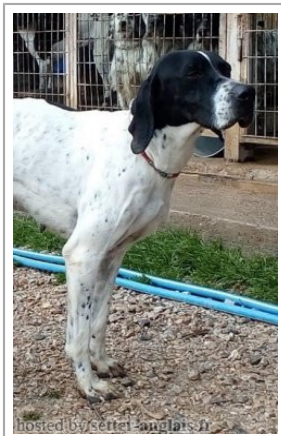

ANNH DE PICS ELIKON

2015-05-15 (F) BEK 140868
[fiche affixe](#)

Père
REMUS DI SANTO NORMANO dit AGAMEMNON
 2011-11-25 (M)
 BEK 113174
 (Vice Campione Europeo Montagna 2015, 2017, Vincitore Derby Ingle)

LUCANIAE RENO 2006-07-18 (M)
 LOI 07/64512

ATHINA OF MATHIOPOULOS
 2004-12-07 (F) BEK 0515583

Mère
JESSICA DE PICS ELIKON
 2013-03-26 (F)
 BEK 124863

BACOUNIN ANEMOS CHELMOU (M)
 BEK 112473

TANIA (F) BEK 067263

FIANO DEL VOLTURNO 2002-03-29
 (M) LOI LO02159092 (CH GQ, Ch. Ital. Lav., Camp. Ripr., Ch. Int. Lav.)