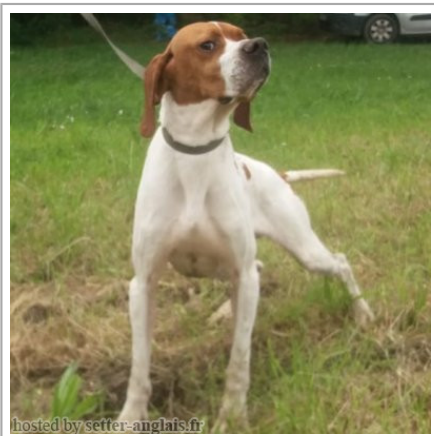

MAGICO DA XEARA

2017-11-17 (M) LOE 2411290
[fiche affixe](#)

Père
BALOO DE CASTROGALIA
 2015-06-24 (M)
 LOE 2331523

BOSS 2009-03-21 (M) LOI
 LO1061207 (Ch. Ital. Lav., CH GQ, Ch. Int.
 Lav.)

GALIA 2012-03-06 (F) LOE 2091303