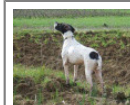

PETITE 2002-01-08 (F)
LOI LO0231488 (Ch. Ital.
Lav., Camp. Ripr.)

ASTRO 2005-07-15 (M) LOF 93352

ANNE DE CAMP DE LLIRIA (F) LOE
1575288