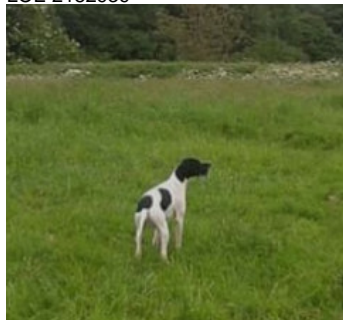

GALIA 2012-03-06 (F) LOE 2091303

AXEL DELLA GALLUCCIA
2007-08-09 (M)

ASSIA 2003-02-20 (F) LOI
LO0448176

KASTER 2004-06-07 (M) LOI
04107914 (CH(IT)T)

FALLA CAMP DE LLIRIA 2010-03-28
(F) LOE 1941278

VITO DE AKELARRE (M) LOE
1449221

SECA DA XEARA (F) LOE 1249143

DELTA 2000-02-20 (M) LOI
LO0074973 (Ch. Ital. Lav., CH GQ)

PEGGI (F) LOE 1286244

**FIANO DEL
VOLTURNO**
2002-03-29 (M) LOI
LO02159092 (CH GQ,
Ch. Ital. Lav., Camp. Ripr.,
Ch. Int. Lav.)

MOIRA DELLE SORGIVE 2001-06-13
(F) LOI LO01142485

RIBOT DELLA NOCE
1995-04-25 (M) LOI
PT189608 (CHIT, CH
GQ, CH(IT)T, CH(IT)B)

OSUNA DEGLI ALDOBRANDESCHI
1998-05-04 (F) LOI LO9939146

RIBOT DELLA NOCE
1995-04-25 (M) LOI
PT189608 (CHIT, CH
GQ, CH(IT)T, CH(IT)B)

PETITE 2002-01-08 (F)
LOI LO0231488 (Ch. Ital.
Lav., Camp. Ripr.)

ASTRO 2005-07-15 (M) LOF 93352

ANNE DE CAMP DE LLIRIA (F) LOE
1575288

RIBOT DELLA NOCE
1995-04-25 (M) LOI
PT189608 (CHIT, CH
GQ, CH(IT)T, CH(IT)B)

SAMBA DE AKELARRE (F) 1249505

**IZARD DE
CHAMPOTI**
1993-07-03 (M) LOF
71157/9627 (CHIT,
CHGB (CHGQ) Tr GB, CH
(CIT))

KELY (F)

GINO DEL CELO 1992-05-17 (M) LOI
PT175627

NINFA 1996-11-18 (F) LOI PT197687

**CLASTIDIUM
MILTON**
1989-12-24 (M)
PT163801 (Ch. Int.
Lav., CH GQ)

CLASTIDIUM WANDA 1993-06-09 (F)
LOI PT181133

Mère
OLIVIA DA XEARA
(F)
LOE 2182939