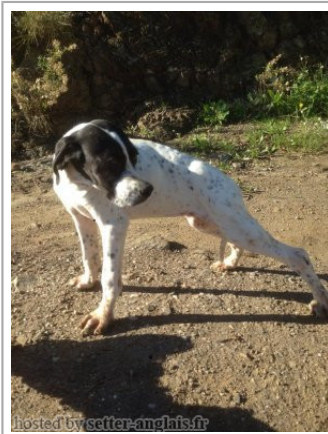

AGATA DEL BENTOMIZ llamada TRASLOSMONTES

(F) LOE 08032019
[fiche affixe](#)

<p>Père <u>TAURO DEL BENTOMIZ</u> (M) LOE 13032019</p> 	<p><u>TAISON DEL BENTOMIZ</u> (M) LOE 1930840</p> 	<p><u>VITO DE AKELARRE</u> (M) LOE 1449221</p> 	<p><u>RIBOT DELLA NOCE</u> 1995-04-25 (M) LOI PT189608 (CHIT, CH GQ, CH(IT)T, CH(IT)B)</p>  <p><u>SAMBA DE AKELARRE</u> (F) 1249505</p>
<p>Mère <u>CATA DEL BENTOMIZ</u> (F) LOE 09032019</p> 	<p><u>TIRANO DA XEARA</u> 2006-04-10 (M) LOE 1631904 (CH(ES)T, TR)</p> 	<p><u>DARCO DEL BENTOMIZ</u> (M) LOE 13042019</p>	<p><u>AXIA DE CABAÑA VERDE</u> (F) LOE 18032019</p>  <p><u>FIANO DEL VOLTURNO</u> 2002-03-29 (M) LOI LO02159092 (CH GQ, Ch. Ital. Lav., Camp. Ripr., Ch. Int. Lav.)</p> <p><u>HERIA</u> (F) LOE 1314632</p>
<p><u>LORA DEL BENTOMIZ</u> (F) LOE 16042019</p>	<p><u>LUCI DEL BENTOMIZ</u> (F) LOE 2173365</p>	<p><u>VITO DE AKELARRE</u> (M) LOE 1449221</p> <p><u>DIVA DE LA CAMPIÑA ARSA</u> (F) LOE 1526751</p>	<p><u>ASTI DE AKELARRE</u> (M) LOE 18042020 (CH,TRGB)</p>  <p><u>FRESCA DE CAN PEROT</u> (F) LOE 2009296</p>
<p><u>NURIA DEL ESTILO Y PASION</u> (F) LOE 10032019</p>	<p><u>VITO DE AKELARRE</u> (M) LOE 1449221</p>  <p><u>SECA DA XEARA</u> (F) LOE 1249143</p>	<p><u>RIBOT DELLA NOCE</u> 1995-04-25 (M) LOI PT189608 (CHIT, CH GQ, CH(IT)T, CH(IT)B)</p>  <p><u>SAMBA DE AKELARRE</u> (F) 1249505</p>	<p><u>IZARD DE CHAMPOTI</u> 1993-07-03 (M) LOF 71157/9627 (CHIT, CHGB (CHGQ) Tr GB, CH (CIT))</p> <p><u>KELY</u> (F)</p>
<p><u>RONALDO DEL ESTILO Y PASION</u> (M) LOE 1349648</p>	<p><u>SARA</u> (F) LOE 1266685</p>	<p><u>RIBOT DELLA NOCE</u> 1995-04-25 (M) LOI PT189608 (CHIT, CH GQ, CH(IT)T, CH(IT)B)</p>  <p><u>QUINTA</u> (F) LOE 1218287</p>	<p><u>ALTO DEL VENTO</u> 1998-09-10 (M) LOI LO9974921 (TRGQ(E02) Tr GB ES'02)</p>  <p><u>ORMA DE L'EL BALDIO</u> (F) LOE 999965</p>