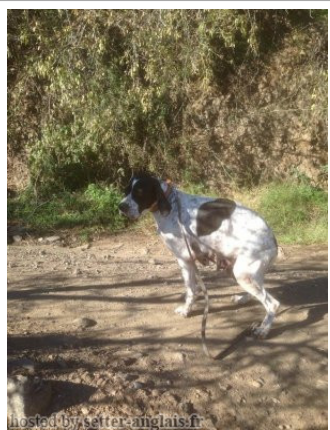

CATA DEL BENTOMIZ

(F) LOE 09032019
[fiche affixe](#)

Père
TIRANO DA XEARA
 2006-04-10 (M)
 LOE 1631904
 (CH(ES)T, TR)

VITO DE AKELARRE (M) LOE
 1449221

SECA DA XEARA (F) LOE 1249143

RIBOT DELLA NOCE 1995-04-25 (M)
 LOI PT189608 (CHIT, CH GQ, CH(IT)T,
 CH(IT)B)

SAMBA DE AKELARRE (F) 1249505

IZARD DE CHAMPOTI 1993-07-03
 (M) LOF 71157/9627 (CHIT, CHGB
 (CHGQ) Tr GB, CH (CIT))

KELY (F)

CARIDDI DEL VENTO
 1987-11-22 (M) LOI
 PT153233 (CHIT CHINT)

EDY 1991-08-04 (F) LOI
 PT171935