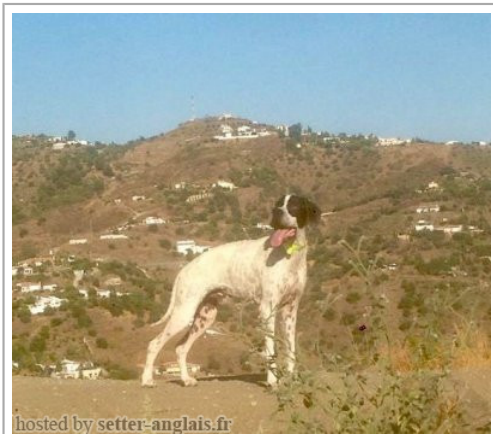

TAURO DEL BENTOMIZ

(M) LOE 13032019
[fiche affixe](#)

Père
TAISON DEL BENTOMIZ
 (M)
 LOE 1930840

VITO DE AKELARRE (M) LOE 1449221

AXIA DE CABAÑA VERDE (F) LOE 18032019

RIBOT DELLA NOCE 1995-04-25 (M)
 LOI PT189608 (CHIT, CH GQ, CH(IT)T, CH(IT)B)