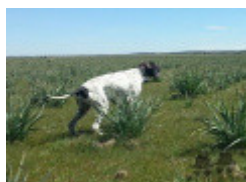

Eleveur : José Condado / Propriétaire : José Condado
Sang italien (estimation) : 59 %
Estimation des points au pédigrée : 31

Taux de consanguinité (estimation) : 10.5 %

- [IZARD DE CHAMPOTI](#) (3 X 3) : 0.035156
- [GIPSY DE VASSIVIERE](#) (3 X 3) : 0.033203
- [ALPIN DE LA COTANCE](#) (4,5,6 X 4,5) : 0.011719
- [DIANA DU BOIS DE MOUN](#) (4 X 4) : 0.007935
- [CIKI LOF8POI.57545- DES PISES](#) (5 X 4) : 0.003906
- [MARCH DELLA CISA](#) (4 X 4,5) : 0.003906
- [ASPE DES PISES](#) (5,6 X 5) : 0.001953
- [EDO DELL AZOR](#) (7,7,7,8,8 X 7,7,7,8,8,8) : 0.001221
- [PUCE DU SAMOURAI](#) (5,6,6,7 X 5,6,6) : 0.001221
- [TIBET DE LA LEMBAZ](#) (5,6,6,7 X 5,6,6) : 0.001221
- [DREK DELLA CISA](#) (6 X 6,6) : 0.000488
- [TANIS DE LA DUNE AUX OYATS](#) (6 X 6,6) : 0.000488
- [TIP DELLA CISA](#) (5,7 X 5) : 0.000488
- [CLASTIDIUM ISLO](#) (7,7,8 X 7,7,8,8) : 0.000275
- [CHIM](#) (6,6 X 6,6,7) : 0.000244
- [ORCHIS DES PISES](#) (6,7,7 X 6) : 0.000244
- [DRAKE DELLA MADDALENA](#) (6,7,7 X 6) : 0.000244
- [CHIM](#) (7,7 X 7,7) : 0.000244
- [GLENDA DELLA CISA](#) (6,6 X 6,6,7) : 0.000244
- [SERNOS DEL BOCIA](#) (8,8 X 7,8) : 0.000153
- [ESPERIA DEL VENTO](#) (7,7 X 7) : 0.000122

Note : les données ne sont pas garanties. Elles ont été entrées par les membres sans garantie d'exactitude.