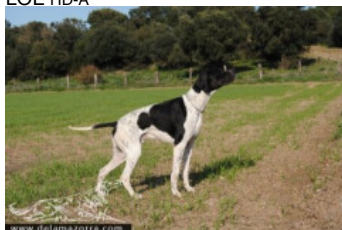

LERRY DE LA MAZORRA

2016-05-01 (M) LOE 23094
[fiche affixe](#)

Père
ERIK DE KARTELLA
 2009-06-05 (M)
 LOE HD-A

ROBI DE LA MAZORRA (M) LOE
 1197669 (TrPR (E.04) TrCP(E.05)) HD-A

AKA DE LA MAZORRA (F) LOE
 1536991