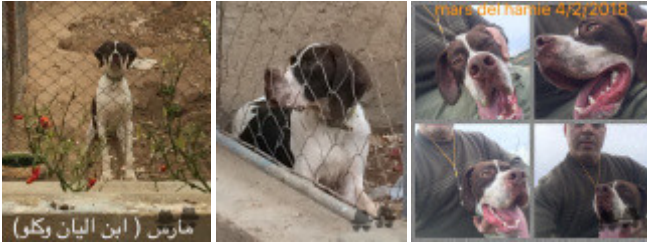

Taux de consanguinité (estimation) : 13.1 %

ARDITO DEL VENTO (4,5 X 4,4,4,5,6,6,6,8) : 0.055275
FAUNO DEL VENTO (5,5,6,6,7,7,7,8,8 X 5,5,5,6,7,7,7,7,7,7,7,7,7,8,8,8,8) : 0.038208
ESPERIA DEL VENTO (6,6,7,7,7,7,8 X 6,6,6,7,8,8,8,8,8,8,8,8,8,8) : 0.011322
ASSO DEL VENTO (6,6,7,7,7,7,7 X 6,6,6,7,8,8,8,8,8,8) : 0.007874
SERNOS DEL BOCIA (6,6,7,7,7,7,8,8,8,8,8,8 X 6,6,6,7,8,8,8,8,8,8,8,8,8,8,8,8) : 0.006012
UGANDA DEL VENTO (6,6,7,7,7,7,8,8,8,8,8 X 6,6,6,7,8,8,8,8,8,8,8,8,8,8,8,8) : 0.005157
FIESTA DEL VENTO (6,6,7,7,8,8,8,8,8 X 7,7,7,7,8) : 0.002747
OLIMPIA DEL VENTO (7,7,7,7,8,8,8,8,8,8,8,8 X 7,7,7,7,7,7,8,8) : 0.002350
ADONE (6,7,7,8,8,8,8,8 X 7,7,7,8) : 0.000854
ACROPOLI DEL VENTO (4 X 8) : 0.000526
BRANDO DEL VENTO (6 X 7) : 0.000275
VUDU DEL VENTO CH (6 X 7) : 0.000244
CHIM (8 X 8) : 0.000031

Note : les données ne sont pas garanties. Elles ont été entrées par les membres sans garantie d'exactitude.