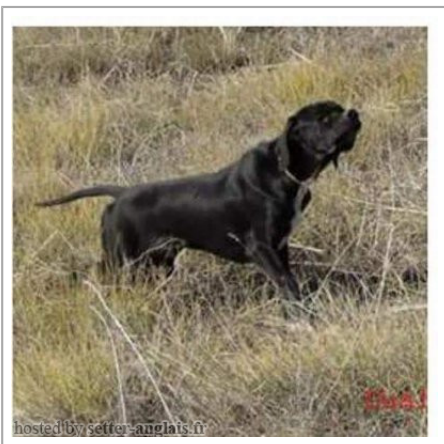

**KOBE DUAL POINTER**

(M) LOF KIF-GSB-EP-1012  
[fiche affixe](#)

Père  
**BORIS**  
 (M)  
 LOF KIF-GSB-EP-0141

inconnu

inconnu

inconnu

inconnu

inconnu

inconnu

inconnu

inconnu

Mère  
**BETY**  
 (F)  
 LOI KIF-GSB-EP-0162

inconnu

inconnu

inconnu

inconnu