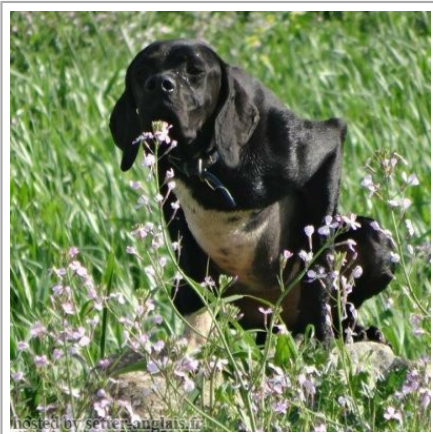

ALEHANDRO'S BIRRA

(F) CYPOIE141747935
[fiche affixe](#)

<p>Père VILLESTOFTE'S BALDER 2010-03-06 (M)</p> 	<p>BOELSGAARD'S PAW (M) (DKBRCH)</p> 	inconnu	inconnu	
		inconnu	inconnu	
		inconnu	inconnu	
		inconnu	inconnu	
<p>Mère GINENSIS HONEY 2012-07-12 (F)</p> 	<p>VILLESTOFTE'S RITA (F)</p>	inconnu	inconnu	
		inconnu	inconnu	
	<p>TOP POINT BLACK DEVIL 2009-05-23 (M) BEK 91902</p> 	<p>VILLESTOFTE'S REX (F) S67539/2007</p>	<p>LAKY IDIMUM (M) LOF DK10824/2005</p>	
		<p>OB'S SODA (F) S57003/2001 (JCH.S)</p>	<p>VILLESTOFTE'S TIKKA (F) DK10580/99</p>	
		<p>ISACCO DI MONTE DARMA 2002-06-18 (M) LOI LO02142654</p> 	<p>KJONIK'S PEREK (M) N14375/94</p>	
		<p>GINENSIS OLIVE (F) BEK 073722</p>	<p>OLIMPIA' DEL VENTO 2002-12-04 (F) LOI LO0360095</p> 	<p>OB'S FRI (F) S52058/95</p>
			<p>CLASTIDIUM BORK 1994-10-20 (M) LOI PT190479</p>	
			<p>MILA 1997-07-02 (F) LOI LO9838294</p>	
			<p>ALAMBO' DEL VENTO 1996-06-11 (M) LOI PT196462</p>	
			<p>ZIGANA DEL VENTO 1999-12-01 (F) LOI LO0057910</p>	