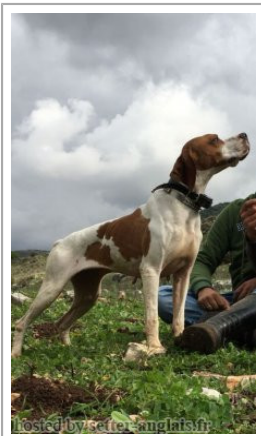

DIANA DEL HAMIE

2015-09-15 (F) JR706846PO
Dyspl. : A
[fiche affixe](#)