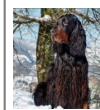

[CHOGAN DU BOIS DES VENERES](#)
2007-11-09 (M) LOF 38652 HD-A

[UGHTON DU BOIS DES VENERES](#)
(M) LOF 34493/6215 HD-A

[VOO-DOO DU BOIS DES VENERES](#)
(F) LOF 35613/7364 HD-A

[SWANN DU BOIS DES VENERES](#) (F)
LOF 33377/6933 HD-A

[MOWGLI DU BOIS DES VENERES](#)
(M) LOF 28795/5171 HD-A

[POOPSY DU BOIS DES VENERES](#)
(F) LOF 30624/6258 HD-A

Mère
[IGGY POP DU BOIS DES VENERES](#)
2013-12-10 (F)
LOF 43488 HD-C

[GORDON ALKEA'S SWEET LAND](#)
2011-11-22 (M) LOF 41622 HD-A

[LUDSTAR VOYAGER](#) 2005-11-19 (M)
LOF 37182/6604 (CHAMPION -CIE) HD-A

[LUDSTAR TAMBURELLO](#)
(M) LOI
LO99136851-KCSB-3273CL
(CHIBCHIT.B) HD-B

[LIRIC SUMMER LIAISON WITH LUDSTAR](#) (F) LOI LO0625430
(CHIBCHIT.B) HD-B

[LAURELHACH ALL OF A QUIVER](#)
(M) KC-AE00705207 HD-A

[SUNDOWNER'S WILD-WHOOPIE](#) (F)
VDH-DGSZ-04/2030
(CHDE.B) HD-A

[FRANKIE DU BOIS DES VENERES](#)
2010-07-12 (F) LOF 40724 HD-B