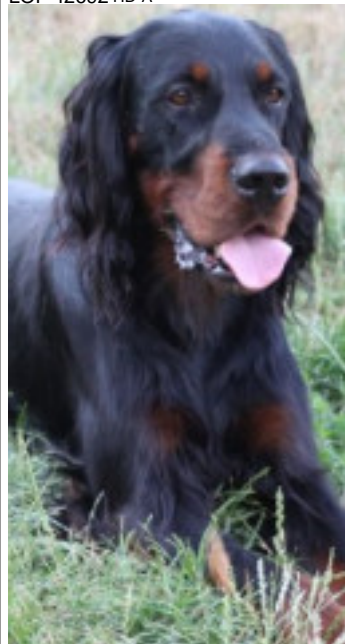

OLAF DU BOIS DES VENERES

2018-10-01 (M) LOF 46542

[fiche affixe](#)

Père
[HANNIBAL DES CERVELINES DE BREVIANDE](#)
 2012-08-14 (M)
 LOF 42692 HD-A

[CHAMAN DU BOIS DES VENERES](#)
 2007-02-09 (M) LOF 37449 HD-A

[SONY DES QUARTIERS D'ENFER](#)
 (M) LOF 32987/5981 (CHAMPION -TR)
 HD-A

[OAK DES VERDIAUX](#)
 (M) LOF 29943/5356
 (CH A) HD-A

[JUDELLE DU BUISSON AU CERF](#)
 (F) LOF 26217/5270
 (CH P) HD-A

[SWANN DU BOIS DES VENERES](#) (F)
 LOF 33377/6933 HD-A