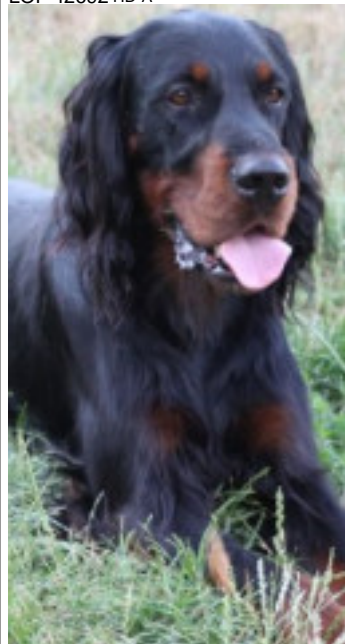

OLYMPE DU BOIS DES VENERES

2018-10-01 (F) LOF 46547

[fiche affiche](#)

Père
[HANNIBAL DES CERVELINES DE BREVIANDE](#)
 2012-08-14 (M)
 LOF 42692 HD-A

[CHAMAN DU BOIS DES VENERES](#)
 2007-02-09 (M) LOF 37449 HD-A

[SONY DES QUARTIERS D'ENFER](#)
 (M) LOF 32987/5981 (CHAMPION -TR)
 HD-A

[OAK DES VERDIAUX](#)
 (M) LOF 29943/5356
 (CH A) HD-A

[JUDELLE DU BUISSON AU CERF](#)
 (F) LOF 26217/5270
 (CH P) HD-A

[SWANN DU BOIS DES VENERES](#) (F)
 LOF 33377/6933 HD-A