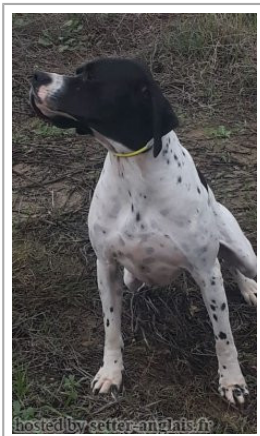

**ADAMANTIUM MAXIMUS**

(M) LOE 2411254  
[fiche affixe](#)

Père  
**ARNO TOU ACHERONTA**  
 2015-02-16 (M)  
 LOE 2369659 HD-A

**LEGOLAS DI IOANNINA** 2012-07-10  
 (M) BEK 118274 (TR GQ)

**KRISTI** (F) BEK 099350

**KROL** (M) BEK 099348 (Trialer de Gran Búsqueda , campeón trialer)

**ARIEL** (F) BEK 056652

**NADIR DI IOANNINA** (M) BEK 067965

**AVRA** (F) BEK 094394

**NADIR DI IOANNINA** (M) BEK 067965

**AVRA** (F) BEK 094394