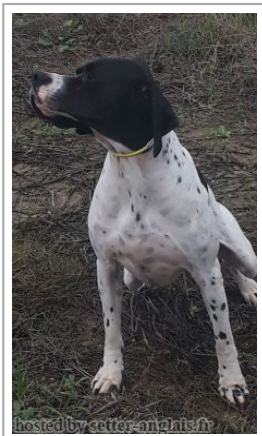

ADAMANTIUM MAXIMUS

(M) LOE 2411254
[fiche affixe](#)

Père
ARNO TOU ACHERONTA
 2015-02-16 (M)
 LOE 2369659 HD-A

LEGOLAS DI IOANNINA 2012-07-10
 (M) BEK 118274 (TR GQ)

KRISTI (F) BEK 099350

KROL (M) BEK 099348 (Trialer de Gran Búsqueda , campeón trialer)