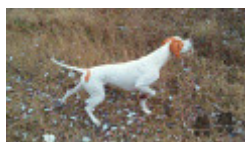

Note : les données ne sont pas garanties. Elles ont été entrées par les membres sans garantie d'exactitude.