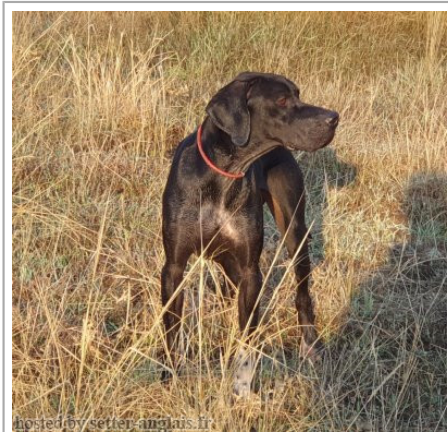

**GINENSIS AGAMEMNON**

2018-10-09 (M) BEK 171303  
[fiche affixe](#)

Père  
**NESSOS DU MAS DU ZOUAVE**  
 2017-02-12 (M)  
 LOF 109011

**INTOX DU MAS DU ZOUAVE**  
 2013-08-09 (M) LOF 104799/16619

**ALEHANDRO'S BABY** 2014-04-21 (F)  
 LOF 107014/20140 HD-A