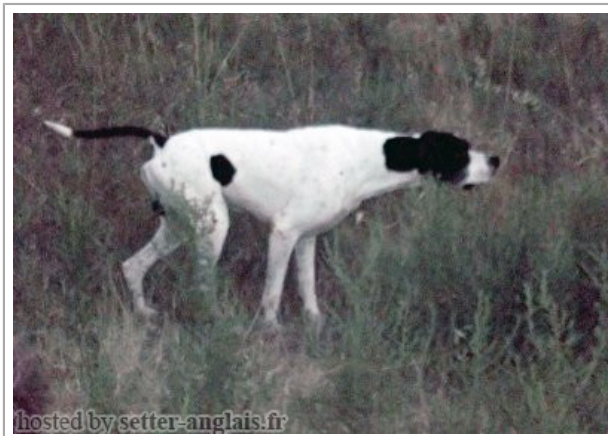

BENUR DOS POTINHOS

(M) LOP 373437
[fiche affixe](#)

Père NILO DE LA MAZORRA (M) LOE 896138 (TR PR(E00), TR CP(E00))	IZARD DE CHAMPOTI 1993-07-03 (M) LOF 71157/9627 (CHIT, CHGB CHGQ) Tr GB, CH (CIT) 	ALPIN DE LA COTANCE 1985-01-20 (M) LOF 53280/5868 (CH IB, TR) 	 TIBET DE LA LEMBAZ 1982-01-18 (M) SHSB348366 (CH IB, CHIT, CH GQ)
	Mère SUPRA DOS POTINHOS (F) LOP 280289	DIXI DE LA MAZORRA (F)	DEFESSE DE LA COTANCE 1988-10-23 (F) LOF 60374/8885 (TR)
			 TIP DELLA CISA 1981-11-20 (M) LOI PT114884 (CH GQ)
			ALFA DE LA COTANCE 1985-01-20 (F) LOF 53282/7010 (CHQFS, TR)
		AS DES PISES 1985-06-29 (M) LOF 54201/6456 (TR)	DRAKE DELLA MADDALENA 1979-08-11 (M) LOF 52015/5265
		ARMA (F)	ORCHIS DES PISES 1978-06-19 (F) LOF 43451/4468
	ALTO DEL VENTO 1998-09-10 (M) LOI LO9974921 (TRGQ(E02) Tr GB ES'02) 	ALAMBO' DEL VENTO 1996-06-11 (M) LOI PT196462	CHIM 1974-09-13 (M) LOI 54312
		PANDORA DEL VENTO 2003-04-23 (F) LOI PT182812	ALA (F)
	FIERA DEL VENTO 1999-11-27 (F) LOI LO0057733	LICINIO DEL VENTO 1990-04-27 (M) LOI PT166445	NASSER DEL VENTO 1991 (M) LOI 171890
		ELBA DEL VENTO 1995-03-06 (F) LOI PT190585	PANDORA DEL VENTO 1991 (F) LOI 173447
			 ZAPATA DEL VENTO 1990-05-15 (M) LOI PT166639
			DAFNE DEL VENIQO (F) LOI 169746
			 FAUNO DEL VENTO 1977-05-13 (M) LOI PT073141 (Camp. Ripr.)
			FRISIA DEL VENTO 1988-03-03 (F) LOI PT153962
			AXEL DEL VENTO 1993-01-02 (M) LOI LO0371668
			ALABAMA DEL VENTO 1989-01-04 (F) LOI PT160124