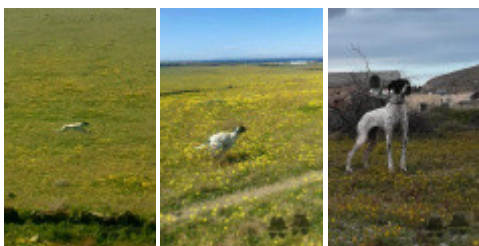

Mère BORA dite SKIADAS 2010-05-14 (F) BEK 097118 (Trialer)	ZAR (M) BEK 046985	FIANO DEL VOLTURNO 2002-03-29 (M) LOI LO02159092 (CH GQ, Ch. Ital. Lav., Camp. Ripr., Ch. Int. Lav.)	MILORD DI GROPP 1995-05-25 (M) LOI PT190625 (CH IB, CH(I)B)	
	GINENSIS GILDA (F) BEK 054303	FLORA 2 DEI DIAVOLI VOLANTI 2001-04-21 (F) LOI LO01125128	CAIO DELLA RIVAZZA 2007-06-10 (M) LOI LO9853613 KIRA DEI DIAVOLI VOLANTI 1998-01-18 (F) LOI LO98125461	NOBEL 1996-07-01 (M) (CHIT) USTIA VON DER POSTSCHWAIGE (F) VDH50/1995
		FAUNELLO VON DER POSTSCHWAIGE 1999-06-09 (M) LOI ES0223317 (CHIT)	ALAMBO' DEL VENTO 1996-06-11 (M) LOI PT196462	
		OLIMPIA' DEL VENTO 2002-12-04 (F) LOI LO0360095	ZIGANA DEL VENTO 1999-12-01 (F) LOI LO0057910	

Sang italien (estimation) : 74 %
Estimation des points au pédigrée : 9

Taux de consanguinité (estimation) : 1.3 %

- [FAUNELLO VON DER POSTSCHWAIGE](#) (5 X 3) : 0.007812
- [FAUNO DEL VENTO](#) (7,7,8 X 6,7,7,8,8,8,8,8,8) : 0.001953
- [ARDITO DEL VENTO](#) (7,8 X 5,6,8) : 0.001190
- [ESPERIA DEL VENTO](#) (7,7 X 7,8,8,8,8,8,8,8) : 0.001099
- [TIP DELLA CISA](#) (7,8 X 7,7) : 0.000366
- [SERNOS DEL BOCIA](#) (8,8 X 7,8,8,8,8) : 0.000122
- [OLIMPIA DEL VENTO](#) (8,8 X 8,8) : 0.000061
- [UGANDA DEL VENTO](#) (8,8 X 7,8,8,8) : 0.000061
- [CLASTIDIUM MIRCO](#) (8,8 X 8) : 0.000061
- [VUDU DEL VENTO CH](#) (8 X 7) : 0.000061
- [ZEFIRO DEL ROSSATO](#) (8 X 7) : 0.000061
- [JULIO DI VERONELLO](#) (7 X 8) : 0.000061
- [PALAZIENSIS GRETA CH](#) (7 X 8) : 0.000061

Note : les données ne sont pas garanties. Elles ont été entrées par les membres sans garantie d'exactitude.