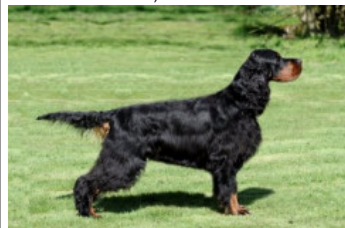

OLLY DE CINQ A SEPT

2018-03-22 (F) LOF 46166
 Dyspl. : B
[fiche affixe](#)

hosted by setter-anglais.fr

FAIRRAY BLACK TO THE FUTURE
 (M) LOI LO12 35567 (CHIT.B) HD-A

Père
CELTIC CARBON KOCHANEJ
EMILKI dit BUTCH
 2013-12-04 (M)
 PKRVII-14259
 (CHIB CHIE CHCS CHFV, CHLUX CHBELG
 ChVDH CHSUIS TR) HD-B