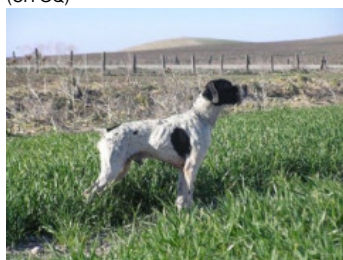

ASTRA

(F) LOE 1620215

Père
PERSON DE L'ISLE D'ALZEE
 1999-05-05 (M)
 LOF 83151
 (CH GQ)

IZARD DE CHAMPOTI 1993-07-03
 (M) LOF 71157/9627 (CHIT, CHGB
 (CHGQ) Tr GB, CH (CIT))

GIPSY DE VASSIVIERE 1991-08-22
 (F) LOF 67460/10501 (CH IB, CH GQ,
 CHIT, TR)