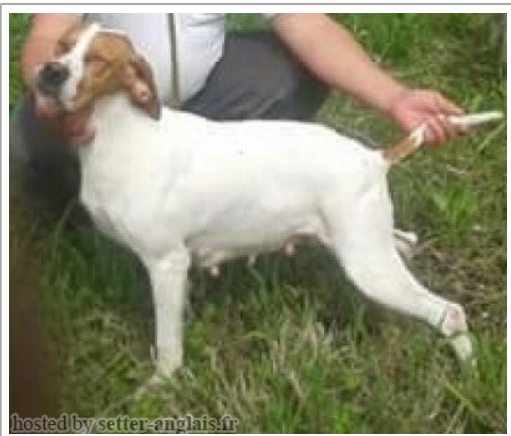

EVA DE AKELARRE

(F) LOE 1903920
[fiche affixe](#)

hosted by setter-anglais.fr

Père
FIANO DEL VOLTURNO
 2002-03-29 (M)
 LOI LO02159092
 (CH GQ, Ch. Ital. Lav., Camp. Ripr., Ch. Int. Lav.)

MILORD DI GROPPPO 1995-05-25 (M)
 LOI PT190625 (CH IB, CH(I)B)