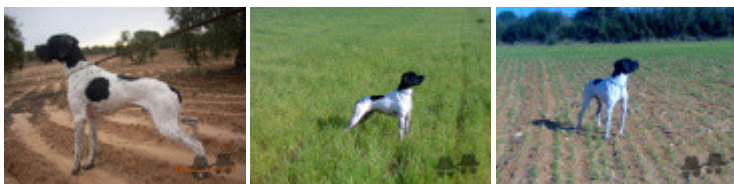

Sang italien (estimation) : 59 %
Estimation des points au pédigrée : 28

Taux de consanguinité (estimation) : 6.3 %

OLE DE LA MAZORRA (3 X 3) : 0.031250
ALPIN DE LA COTANCE (4,5,6 X 6,6) : 0.005859
MARCH DELLA CISA (4 X 6,6,6) : 0.005859
DIANA DU BOIS DE MOUN (4 X 5) : 0.003967
ASPE DES PISES (5,6 X 6,6) : 0.001953
ERCOLE DEL VENTO (5 X 5,6) : 0.001953
ARC DE LA PLAINE DU GAVE (5 X 5,5) : 0.001953
CIKI LOF8POI.57545- DES PISES (5 X 5,5) : 0.001953
TIBET DE LA LEMBAZ (5,6,6,7 X 7,7,7) : 0.001587
BETYLE DE SAINT FORTIS (6 X 5,6) : 0.000977
EDO DELL AZOR (7,7,7,8,8 X 7,8,8) : 0.000702
TIP DELLA CISA (5,7 X 7) : 0.000488
PUCE DU SAMOURAI (5,6,6,7 X 7,7) : 0.000488
CHIM (7,7 X 7,8,8,8,8) : 0.000488
ESPERIA DEL VENTO (7,7 X 7,7,7,8) : 0.000427
ORCHIS DES PISES (6,7,7 X 7,7,7) : 0.000366
DRAKE DELLA MADDALENA (6,7,7 X 7,7,7) : 0.000366
CHIM (6,6 X 8,8,8) : 0.000366
GLENDA DELLA CISA (6,6 X 8,8,8) : 0.000366
MISS DU VRIZON (6 X 7) : 0.000244
TANIS DE LA DUNE AUX OYATS (6 X 7,7) : 0.000244
DREK DELLA CISA (6 X 7,7) : 0.000244
SERNOS DEL BOCIA (8,8 X 8,8,8,8) : 0.000153
JAIS DE LA DUNE AUX OYATS (7 X 7,8,8) : 0.000122
QUARZ DE ZALDIARAN (7 X 7,8,8) : 0.000122
GLENDA DELLA CISA (8 X 8,8) : 0.000061
LIZ (8 X 8,8) : 0.000031

Note : les données ne sont pas garanties. Elles ont été entrées par les membres sans garantie d'exactitude.