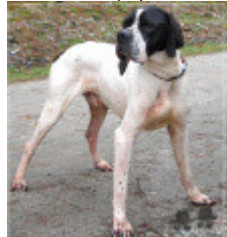

**USARD DOS
POTINHOS** (M) LOE
(TrGB)

TILA DOS POTINHOS (F) LOE

FAYER DELLA VERTEMATESE
2006-01-05 (M) LOI LO0653898