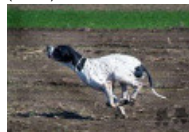

USARD DOS POTINHOS (M) LOE
(TrGB)