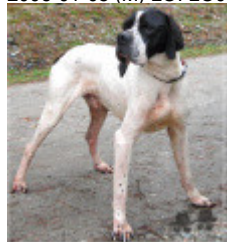

**CIUPA DELLA VERTEMATESE**  
 2003-04-23 (F)

**ADEGA DE PASARIN** 2005-06-25 (F)  
 LOE 1582050 (CHR)

**USARD DOS POTINHOS (M) LOE**  
 (TrGB)

**TILA DOS POTINHOS (F) LOE**

**FAYER DELLA VERTEMATESE**  
 2006-01-05 (M) LOI LO0653898