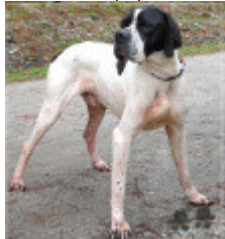

FAYER DELLA VERTEMATESE
2006-01-05 (M) LOI LO0653898