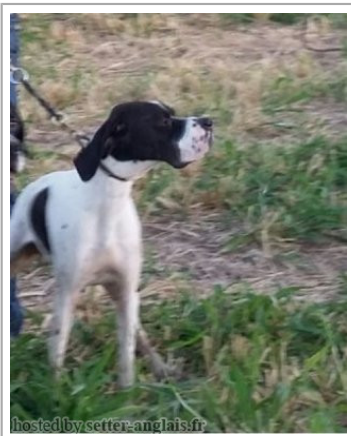

JIM DE PASARIN

2014-11-25 (M) LOE 2238302
[fiche affixe](#)

hosted by setteranglais.fr

Père
HARPO DE PASARIN
 2012-09-11 (M)
 LOE 2113315
 (ChR)

DONATO DE LOS PONJALES (M)
 LOE

ZEN DEL FELTRINO 2003-10-30 (M)
 LOI LO0437331 (CH GQ, Ch. Ital. Lav., Ch. Int. Lav., Camp. Ripr.)