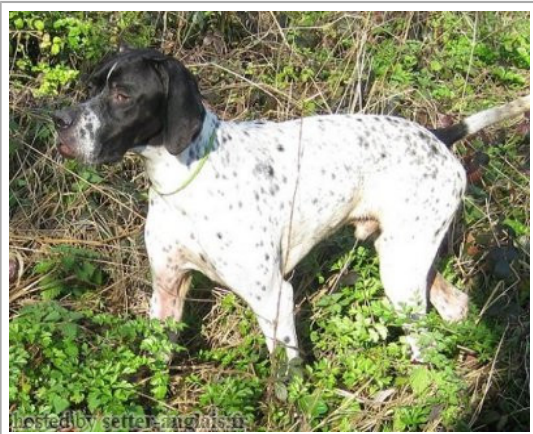

**LUGO DE PASARIN**

2016-03-31 (M) LOE 2310919  
[fiche affixe](#)

Père  
**HARPO DE PASARIN**  
 2012-09-11 (M)  
 LOE 2113315  
 (ChR)

Mère  
**FORZA DE PASARIN**  
 2010-11-14 (F)  
 LOE 2015738  
 (ChR)