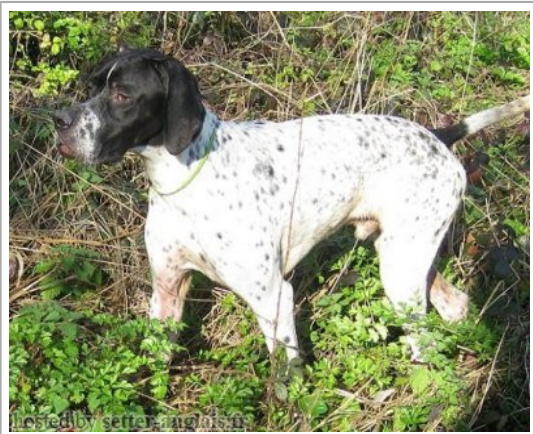

LUGO DE PASARIN

2016-03-31 (M) LOE 2310919
[fiche affixe](#)

Père
HARPO DE PASARIN
 2012-09-11 (M)
 LOE 2113315
 (ChR)

Mère
FORZA DE PASARIN
 2010-11-14 (F)
 LOE 2015738
 (ChR)

DONATO DE LOS PONJALES (M)
 LOE