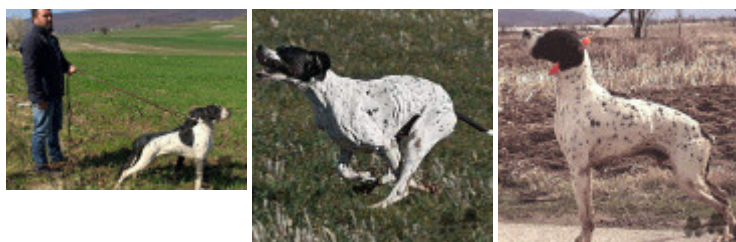

Résultats concours

Lieu	Date	Type	Epreuve	N°	Juge	Conducteur	Qualif.	Pts
ES	JEREZ	Grande Quête	couple	5	Tastet (P), Espina, Deligey		CACIT	112
RS	NIS	Grande Quête	couple		MITROVIC-NENKOVSKI-TASTET	MORENO	EXC	56
Total des points Challenge France 2019								168
ES	JEREZ	Grande Quête	couple	6	AGOSTEO (P), MEILI, SORIA	MORENO	EXC	56
ES	JEREZ	Grande Quête	couple	6	URRA (P), TASTET, CAMBON	MORENO	EXC	56
Total des points Challenge France 2020								112
Total des points								280

Coefficients : solo x1, couple x2 / GT x1, GN x2, GS (bécasse, bécassine) x2, GS montagne x3, Printemps x2, Grande Quête x4