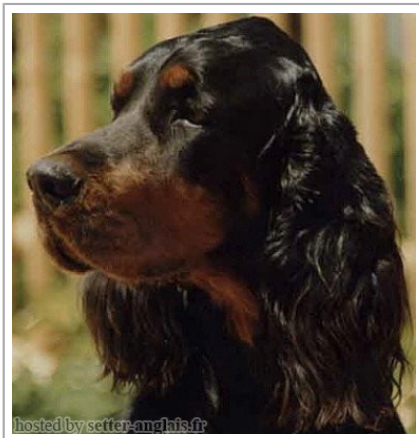

FLAVIA VON BREDENBEK

(F) DPSZ112/94
 Titres : CHIB CH.PT.B CH.ES.B CH.GI.B / Dyspl. : A
[fiche affixe](#)

hosted by setter-am-jais.fr

| | | | |
|---|--|--|--|
| Père FIELDTALK'S SECRET ADMINER (M) AKC-SF546528 (Am. Ch, Dt Ch, Ch. Lux.)  | STILMEADOWS PRETTY BOY FLOYD (M) AKC-542318 ANATOL'S DORI (F) AKC-SE39000  | STILMEADOWS DARTH VADER (M) AKC-SC303216 (Am. Ch, Can. Ch) | MAC ALDER MR CHIPS (M) AKC-SB347525 (Am. Ch, Can. Ch) |
| | | HEMLOCH'S THE DEVIL LOCHNESS (F) AKC-SD997368 | inconnu inconnu |
| Mère STILMEADOWS SELECT CHOICE (F) VDH/DPSZ29/93 | STILMEADOWS DE JA VU (M) AKC-SF067054 (Am. Ch.) | DON VOM FIXELBERG (M) DPSZ128/78 | WERYGOOD D'HUMILLY (M) DPSZ543/73 (DP. Ch.) |
| | | AGI VON DER DONNERBURG (F) DPSZ98/77 | DSCHIKKA VON HELORY (F) DPSZ122/74 |
| | STILMEADOWS SHOOLY PIE (F) AKC-SD785613 (Am. Ch.) | STILMEADOWS AMERICAN YANKEE (M) AKC-SD991392 (Am. Ch.) | STILMEADOWS THE DEVIL U SAY (M) AKC-SC276888 (Am. Ch.) |
| | | HEMLOCK MISTY CARRESS (F) AKC-SE105347 (Am. Ch.) | STILMEADOWS SHOW GIRL (F) AKC-SC750232 |
| | | STILMEADOWS DARTH VADER (M) AKC-SC303216 (Am. Ch, Can. Ch) | STILMEADOWS THE DEVIL U SAY (M) AKC-SC276888 (Am. Ch.) |
| | | STILMEADOWS YESTERDAY'S WISH (F) AKC-SC504832 | STILMEADOWS MISTY MOORE (F) AKC-SB658809 |
| | | MAC ALDER MR CHIPS (M) AKC-SB347525 (Am. Ch, Can. Ch) | STILMEADOWS FLIM FLAM MAN (M) AKC-SB57951 |
| | | | STILMEADOWS EOLANDE DEMONA (F) LOF AKC-SA971846 |