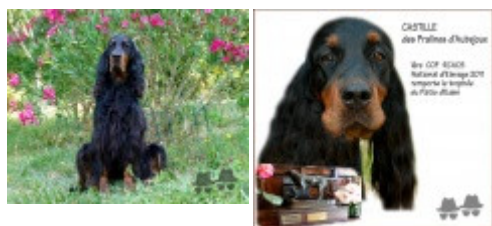

Tatouage : 2FUE166
Sang italien (estimation) : 6 %
Estimation des points au pédigrée : 20

Taux de consanguinité (estimation) : 3.2 %

- BLACK DEVIL'S QUASIMODO (4 X 4) : 0.008057
- PLAICEHILLS BALSAM (5 X 4) : 0.004150
- CASTOR VOM HUTTENTAL (5 X 4) : 0.003906
- KALVSJOLIA'S VIKING (5,6,7 X 5,7,8) : 0.003601
- BLACK DEVIL'S IKARA (5 X 5,5) : 0.002441
- DRAGA VON HELORY (5,6 X 5) : 0.001953
- KYLBRECK OF FREEBIRCH (7,8,8,8,8,8,8 X 7,8,8,8,8,8) : 0.001190
- ONDRÁ VON DER BIRKENKLAUSE (7,8,8,8,8,8,8 X 7,8,8,8,8,8) : 0.001190
- DSCHIKKA VON HELORY (6,6,7 X 7,7) : 0.001099
- BRITTA VON HELORY (6,7,7,7,8 X 6,8,8) : 0.000977
- JAGO VOM TEUTOBURGER WALD (6,7,7,7,8 X 6,8,8) : 0.000977
- CAERLANRIG ADONIS (6 X 7,7,8,8) : 0.000732
- GLENLOCHAY KILTY ROSE OF ERIEANNMADA (6 X 6) : 0.000488
- SALTERS ILEX (6,6,7,7,8 X 8) : 0.000366
- CAROL VON HELORY (7,7 X 7,7,7,7) : 0.000244
- JERVEJELLET'S SUSSY (7,8 X 7,7) : 0.000183
- JOTUNS KIM (7,8 X 7,7) : 0.000183
- GORDON HILL WILSCOT LECTOR (7 X 7) : 0.000122
- BURNBECK HERB OF GRACE (7,7 X 8) : 0.000122
- SKEAN DHU OF FINEGAND (7 X 8) : 0.000061
- SETTERTHWAITÉ SEANA (7 X 8) : 0.000061
- SWANLEY STRATHSPEY (7 X 8) : 0.000061
- JAROS VON DER BIRKENKLAUSE (8,8 X 8) : 0.000031

Note : les données ne sont pas garanties. Elles ont été entrées par les membres sans garantie d'exactitude.