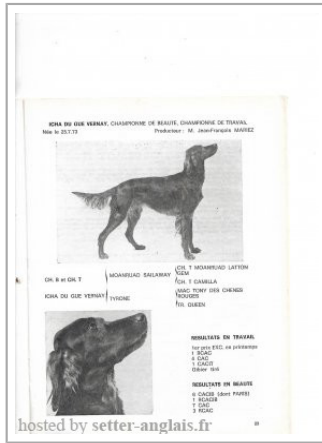

ICHA DU GUE VERNAY

1973-07-25 (F) LOF 21403/1103
Titres : CH CS, CH GT

Père MOANRUAD SAILAWAY E 9599 (M) LOF 20355/584	MOANRUAD LATTON GEM 113 751 (M)	RUSTIC RAY 89082/61 (M)	inconnu
		LATTON LASS 91680 (F)	inconnu
	CAMILLA A 5400 (F)	MULL ENCLUAIN MISSIONER 103 721 (M) (CH)	inconnu
		MELANIE OF DERRAVARA 108252 (F)	inconnu
Mère TYRONE (F) LOF 18773/570	MAC-TONY DES CHENES ROUGES (M) LOF 15588/142	SLIEVEBAWN TONY (M) LOF 14860 (CH T)	MONRUALD ADMIRAL (M) KC78634
		DERRYCARNE CLARET (F) LOF 12324	RAHARD BELLE (F) (CHIT)
	QUEEN (F) LOF 17016/301	OTELLO DES LONGS BECS (M) LOF 16120/92 (CH T, CH CS, CH IB)	SLIEVEBAWN TONY (M) LOF 14860 (CH T)
		MAID DE VAUCHALON (F) LOF 15690/69	MAISON DE LA GLESTIERES (F) LOF 15441 (TR)
			inconnu
			inconnu

Cotation : 1
Tatouage : CD091
Estimation des points au pédigrée : 22

Note : les données ne sont pas garanties. Elles ont été entrées par les membres sans garantie d'exactitude.