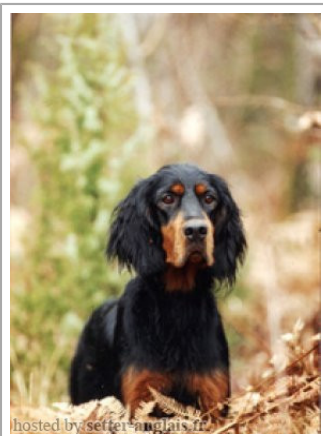

GLEN GROUSE DU GRAND VALY

(F) LOF
 Titres : CH A
[fiche affiche](#)

| | | | |
|--|--|---|--|
| Père BLACK DEVIL'S URSON dit AXE (M) LOF 23709/3753 (TR) HD-A  | BLACK DEVIL'S QUASIMODO (M) VDH/DPSZ33/87 (CHIT CHDE.T) HD-A  | KING VOM EIXELBERG (M) DPSZ48/84-DGSTB34121  | GISKO VON HELORY (M) DPSZ85/78-DGSTB27302 (Isch,Dt.Ch. (VDH)) GOLDA VOM EIXELBERG (F) DPSZ93/80 |
| | BLACK DEVIL'S IKARA (F) VDH83/03120030-DGSTB35393  | BLACK DEVIL'S IKARA (F) VDH83/03120030-DGSTB35393  | BLACK DEVIL'S COMET (M) DPSZ63/78 BLACK DEVIL'S COMET (M) DPSZ63/78 BLACK DEVIL'S ANTIGONE (F) DPSZ400/77  |
| Mère VALY DE SOTOMAYOR (F) LOF 16895/3046 | BLACK DEVIL'S IKARA (F) VDH83/03120030-DGSTB35393  | BLACK DEVIL'S COMET (M) DPSZ63/78 BLACK DEVIL'S ANTIGONE (F) DPSZ400/77  | CAROL VON HELORY (M) DPSZ85/71 (W.S.CH,B.S.CH,ES.CH,FSchCH,DSch CH,VDH CH.Tr.) BARBARA'S EBONY (F) DPSZ48/75 CAROL VON HELORY (M) DPSZ85/71 (W.S.CH,B.S.CH,ES.CH,FSchCH,DSch CH,VDH CH.Tr.) BARBARA'S EBONY (F) DPSZ48/75 |
| | MERCURE DE LA HETRAIE EN FEU (M) LOF 9884/1056 (CH A - IB) | VENGEUR DES HALLIERS (M) LOF 7947/493 (CHB, CHIB, CHA)  | SURCOUF DE LA HAIE CASTELAYNE (M) LOF 6479/308 LAIKA DE LA SERBIE (F) SHSB172832 SAM DE LA FERME SAINT MARTIN (M) LOF 8SG6195/244 SYRA DU CHARME BRULE (F) LOF 6416/363 |
| Propriétaire : BOUTHILLIER RCACS Nationale d'Elevage Estimation des points au pédigrée : 38 | POLLO DE LAGE DE BRANA (F) LOF 12865/1817 (CH T - IT) | KINFAYRE MAESTRO (M) 11905/1277 INVERCASSLEY TERN (F) LOF 10841/1215 (CHIB) | KINFAYRE MUNGU (M) KC.REG18954/75 KINFAYRE MICALA (F) TEAL OF CRAFTNANT (M) KCSB1526BE BORDERLAND UPPISH (F) KC-14537/70 |