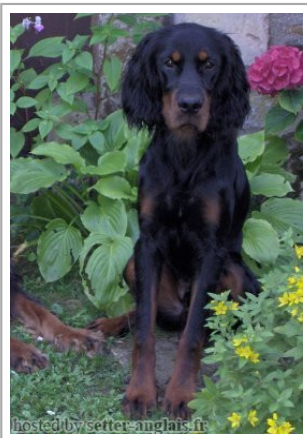

**BLUMS**

2006-12-18 (M) LOF 37338

Père <u>SPENCER DU BOIS DES VENERES</u> (M) LOF 33372/6151 HD-A	<u>MOWGLI DU BOIS DES VENERES</u> (M) LOF 28795/5171 HD-A	<u>JAGGER DES PIERRES DU JOUR</u> (M) LOF 26456/4562 (CHAMPION -CHCS -CHA -CHIB -CHGT -TR) HD-A 	 <u>GAIDHEAL RUAIRIN TARTAIR NHSB. 1675487</u> (M) NHSB.1675487 (CHAMPION -CHNL.B) -CHDE.B)
	inconnu inconnu	<u>JUDE DU BOIS DES VENERES</u> (F) LOF 26414/5142	inconnu inconnu
Mère <u>TEISSIE DU BOIS DES VENERES</u> (F) LOF 33950/7006 HD-A	<u>POOPSY DU BOIS DES VENERES</u> (F) LOF 30624/6258 HD-A	<u>AMSCOT JETSETTER</u> (M) LOF 27982/4699 (CHAMPION -CHCS, CH IB) HD-A 	 <u>BOYER'S SHAH AT YENNADON</u> (M) KCSB5629BZ (CHGB.B) HD-A
	inconnu	<u>MELISSA DU BOIS DES VENERES</u> (F) LOF 28500/5626 (TR) HD-A	 <u>JAGGER DES PIERRES DU JOUR</u> (M) LOF 26456/4562 (CHAMPION -CHCS -CHA -CHIB -CHGT -TR) HD-A
inconnu	<u>HOUNDS FIELDS LONE LEE GORDON</u> (M) LOF 27229/4840 (CH A) HD-A	<u>FIVER'S DU DELDO</u> (M) LOF 23064/3972 (CHAMPION -CHCS -CHA -CHP -TR) HD-A 	<u>FLAMME DES PIERRES DU JOUR</u> (F) LOF 23001/4328 HD-C
	inconnu	<u>HOME-RULE HOUNDS FIELDS</u> (F) LOF 25273/5051 HD-A	<u>BRIO DES PIERRES DU JOUR</u> (M) LOF 18686/3419 (CHCS CHIB)
inconnu	<u>MAEL DU BOIS DES VENERES</u> (F) LOF 28797/5709 HD-A	<u>JAGGER DES PIERRES DU JOUR</u> (M) LOF 26456/4562 (CHAMPION -CHCS -CHA -CHIB -CHGT -TR) HD-A 	 <u>GAIDHEAL RUAIRIN TARTAIR NHSB. 1675487</u> (M) NHSB.1675487 (CHAMPION -CHNL.B) -CHDE.B)
	inconnu inconnu	<u>JUDE DU BOIS DES VENERES</u> (F) LOF 26414/5142	<u>FANCY PEARL DU DELDO</u> (F) LOF 23065/4313 (CHAMPION -CHCS -CHIB) HD-A inconnu inconnu