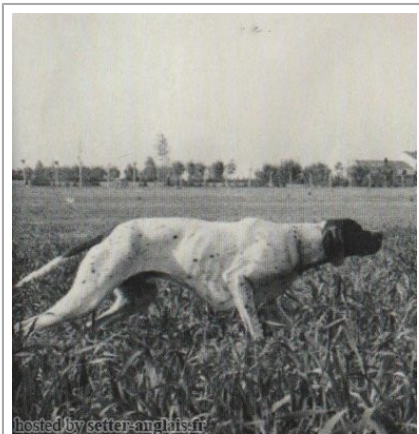

LUCANIAE CARNOT

1988-04-24 (M) LOI PT152564
[fiche affixe](#)

Père LUCANIAE ARIS 1985-09-13 (M) LOI PT136854	LUCANIAE ALEX 1976-06-16 (M) LOI PT065764	LUCANIAE SUGAR 1968-06-01 (M) LOI PT010710	inconnu LUCANIAE MURA 1967-06-28 (F) LOI PT007117
		LUCANIAE ZUMBY 1972-08-29 (F) LOI PT039389	inconnu LUCANIAE RILLA 1967-04-26 (F) LOI PT007107
	LUCANIAE MURA 1977-05-02 (F) LOI PT071711	BRUNO 1974-10-25 (M) LOI PT056030	LUCANIAE RINGO 1967-04-26 (M) LOI PT007105 BETTI 1972-10-10 (F) LOI PT042324
		LUCANIAE ZUMBY 1972-08-29 (F) LOI PT039389	inconnu LUCANIAE RILLA 1967-04-26 (F) LOI PT007107
Mère CLASTIDIUM HORA 1986-03-05 (F) LOI PT140209	JERSTALS HASSAN DKCH 1980-05-23 (M) LOI PT129060	inconnu	inconnu
		inconnu	inconnu
	CLASTIDIUM CREOLA 1982-05-22 (F) LOI PT119391	CLASTIDIUM ASTOR 1980-11-03 (M) LOI PT107750	 CLASTIDIUM POCKER 1973-04-25 (M) LOI PT045229
		CLASTIDIUM TOSCA 1976-10-03 (F) LOI PT070191	CLASTIDIUM ZELLA 1979-06-30 (F) LOI PT102304 CLASTIDIUM SPARTO 1975-02-24 (M) LOI PT057700 CLASTIDIUM SABA 1975-06-26 (F) LOI PT058982