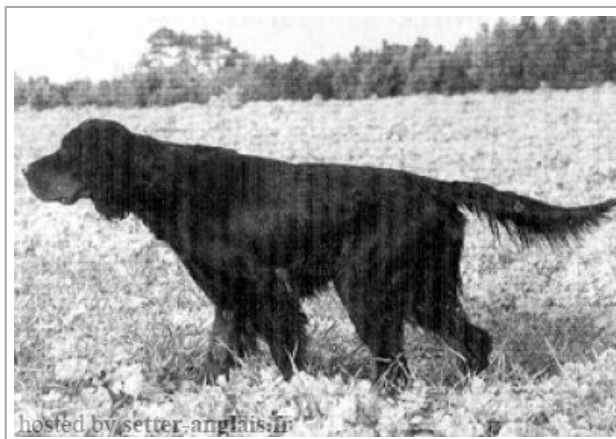

NIGER DU BOIS DE RIANCEY

(M) LOF 29606/5312
 Titres : CHAMPION -CHCS -TR / Dyspl. : A
[fiche affixe](#)

Père <u>WAYNE VOM EIXELBERG</u> (M) DPSZ69/92 (CH-IB/CH-IT/CH-DE.B) HD-A 	<u>BLACK DEVIL'S QUASIMODO</u> (M) VDH/DPSZ33/87 (CHIT CHDE.T) HD-A 	<u>KING VOM EIXELBERG</u> (M) DPSZ48/84-DGSTB34121 	<u>GISKO VON HELORY</u> (M) DPSZ85/78-DGSTB27302 (Isch,Dt.Ch. (VDH))	
	<u>PEDDY VOM EIXELBERG</u> (F) DPSZ73/88	<u>BLACK DEVIL'S IKARA</u> (F) VDH83/03120030-DGSTB35393 	<u>BLACK DEVIL'S COMET</u> (M) DPSZ63/78 	<u>GOLDA VOM EIXELBERG</u> (F) DPSZ93/80
Mère <u>GITANE DU BOIS DE RIANCEY</u> (F) LOF 23774/4559	<u>BRIO DES PIERRES DU JOUR</u> (M) LOF 18686/3419 (CHCS CHIB)	<u>NOBODY VOM EIXELBERG</u> (M) DPSZ163/85	<u>CLARK VON GREAVON</u> (M) DPSZ118/78	
	<u>BAIA AIDA DE SAINT WAAST</u> (F) LOF	<u>MEMORY VOM EIXELBERG</u> (F) DPSZ154/84	<u>BONNIE VOM EIXELBERG</u> (F) DPSZ761/77 (DSchCh, Dt.Ch.(VDH))	
	<u>POCKER DES PIERRES DU JOUR</u> dit 012481 (M) LOF (CH A IT-CH CS) 	<u>TONY DE LA TOUR GUINETTE</u> (M) LOF 14820/2303 (CHCS, Tr, Recom) 	<u>BONNIE VOM EIXELBERG</u> (F) DPSZ761/77 (DSchCh, Dt.Ch.(VDH))	<u>BLACKBERRY DUKE</u> (M) CH-LOS344936
	<u>SIKY DE SAINT WAAST</u> (F) LOF	<u>TANIT DES PIERRES DU JOUR</u> (F) LOF 155 (CHCS CHIB) HD-A	<u>LURON DU LANDY</u> (M) LOF 10016/979	<u>LA JOIE</u> (F) LOF 9500/1227
		<u>ROWANCRAG ROWANBERRY</u> (M) LOF 15128/2008	<u>PEARL DES PIERRES DU JOUR</u> (F) LOF 12485/1085 (CH-CS/CH-IB/Rec.Tr.Elite) 	
		<u>SWANLEY STRAHTAY</u> (M) LOF 1840/185 (Tr. Rec.) 	<u>NOUBA DES PIERRES DU JOUR</u> (F) LOF 1797/1402 (Tr. Rec.)	
		<u>ERYX VON HELORY</u> 1976-06-09 (M) LOF 10944/1100	<u>NAYA DE SAINT WAAST</u> (F) LOF 11138/1676	