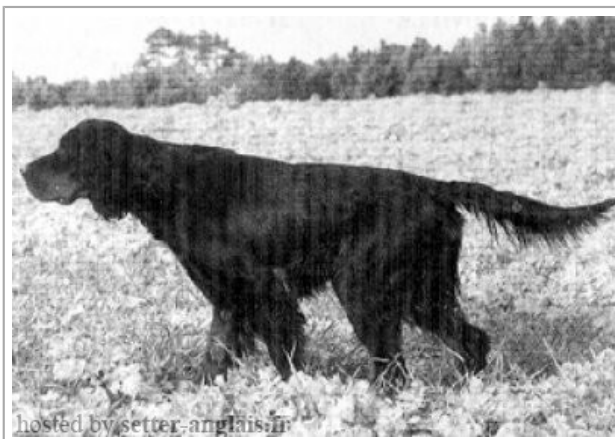

**NIGER DU BOIS DE RIANCEY**

(M) LOF 29606/5312  
 Titres : CHAMPION -CHCS -TR / Dyspl. : A  
[fiche affixe](#)

|  |  |  |  |  |
|--|--|--|--|--|
| Père<br><b><u>WAYNE VOM EIXELBERG</u></b><br>(M)<br>DPSZ69/92<br>(CH-IB/CH-IT/CH-DE.B) HD-A<br> | <b><u>BLACK DEVIL'S QUASIMODO</u></b> (M)<br>VDH/DPSZ33/87 (CHIT CHDE.T) HD-A<br> | <b><u>KING VOM EIXELBERG</u></b> (M)<br>DPSZ48/84-DGSTB34121<br>                      | <b><u>GISKO VON HELORY</u></b> (M)<br>DPSZ85/78-DGSTB27302 (Isch,Dt.Ch. (VDH))<br><hr/> <b><u>GOLDA VOM EIXELBERG</u></b> (F)<br>DPSZ93/80   |  |
|  | <b><u>PEDDY VOM EIXELBERG</u></b> (F)<br>DPSZ73/88   | <b><u>BLACK DEVIL'S IKARA</u></b> (F)<br>VDH83/03120030-DGSTB35393<br>                | <b><u>BLACK DEVIL'S COMET</u></b> (M)<br>DPSZ63/78<br> <b><u>BLACK DEVIL'S ANTIGONE</u></b> (F)<br>DPSZ400/77   | <b><u>CLARK VON GREAVON</u></b> (M)<br>DPSZ118/78<br><hr/> <b><u>BONNIE VOM EIXELBERG</u></b> (F)<br>DPSZ761/77 (DSchCh, Dt.Ch.(VDH))<br><hr/> <b><u>BLACKBERRY DUKE</u></b> (M)<br>CH-LOS344936<br><hr/> <b><u>BONNIE VOM EIXELBERG</u></b> (F)<br>DPSZ761/77 (DSchCh, Dt.Ch.(VDH)) |
| Mère<br><b><u>GITANE DU BOIS DE RIANCEY</u></b><br>(F)<br>LOF 23774/4559   | <b><u>BRIO DES PIERRES DU JOUR</u></b> (M)<br>LOF 18686/3419 (CHCS CHIB)   | <b><u>TONY DE LA TOUR GUINETTE</u></b> (M)<br>LOF 14820/2303 (CHCS, Tr, Recom)<br>  | <b><u>LURON DU LANDY</u></b> (M) LOF<br>10016/979<br><hr/> <b><u>LA JOIE</u></b> (F) LOF 9500/1227   |  |
|  | <b><u>BAIA AIDA DE SAINT WAAST</u></b> (F)<br>LOF  | <b><u>TANIT DES PIERRES DU JOUR</u></b> (F)<br>LOF 155 (CHCS CHIB) HD-A  | <b><u>ROWANCRAG ROWANBERRY</u></b> (M)<br>LOF 15128/2008<br> <b><u>PEARL DES PIERRES DU JOUR</u></b> (F) LOF 12485/1085<br>(CH-CS/CH-IB/Rec.Tr.Elite) | <b><u>SWANLEY STRATHTAY</u></b><br>(M) LOF 1840/185 (Tr. Rec.)<br>  |
|  | <b><u>SIKY DE SAINT WAAST</u></b> (F) LOF  | <b><u>POCKER DES PIERRES DU JOUR</u></b><br>dit 012481 (M) LOF (CH A IT-CH CS)<br> | <b><u>NOUBA DES PIERRES DU JOUR</u></b> (F)<br>LOF 1797/1402 (Tr. Rec.)<br><hr/> <b><u>ERYX VON HELORY</u></b> 1976-06-09 (M)<br>LOF 10944/1100<br><hr/> <b><u>NAYA DE SAINT WAAST</u></b> (F) LOF<br>11138/1676                           |  |