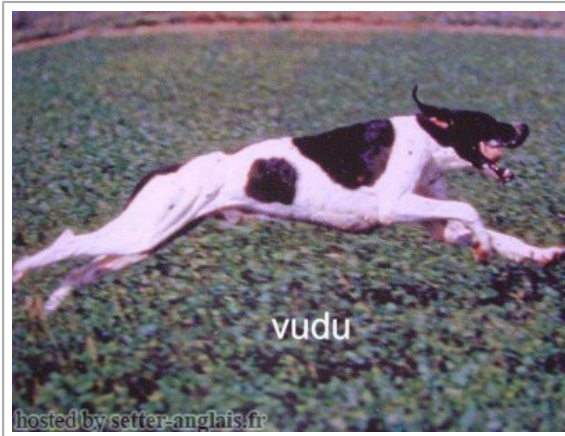

VUDU' DEL VENTO

1980-10-24 (M) LOI PT108128
[fiche affixe](#)

Père OSLO DEL VENTO 1971-06-06 (M) LOI PT031233	inconnu	inconnu	inconnu	
		inconnu	inconnu	
		inconnu	inconnu	
		inconnu	inconnu	
	Mère FIESTA DEL VENTO 1977-05-13 (F) LOI PT073144	inconnu	inconnu	inconnu
			inconnu	inconnu
			SERNOS DEL BOCIA 1967-07-16 (M) LOI PT007177 (CH T) 	ALES DEL BOCIA (M) 
			SILLA DEL BOCIA PT 30017 1967-07-16 (F) LOI PT0098012 	inconnu
UGANDA DEL VENTO 1975-03-30 (F) LOI PT057872 		FAVENTIAE ZAMPALO 1968-09-05 (M) LOI PT013552	inconnu	FAVENTIAE ALFA 1966-07-14 (F) LOI PT001396
		OLIMPIA DEL VENTO 1971-06-06 (F) LOI PT031228XXX 	CLASTIDIUM ISLO (M) LOI PT10266 (CH) 	MAJA 3 (F) LOI PT15040