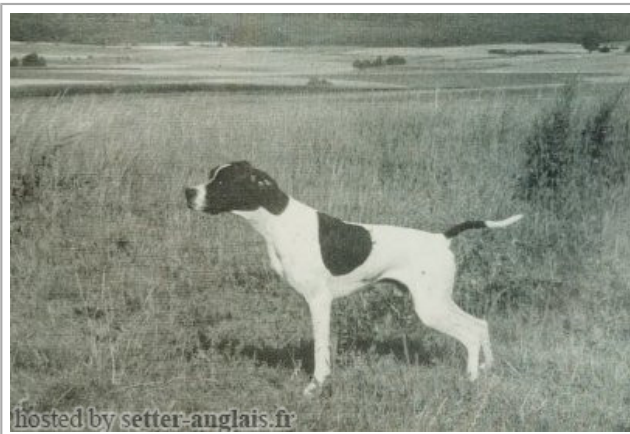

**BRANDO DEL VENTO**

1982-07-17 (M) LOI PT119452  
[fiche affixe](#)

Père <b>FAUNO DEL VENTO</b> 1977-05-13 (M) LOI PT073141 (Camp. Ripr.) 	<b>SERNOS DEL BOCIA</b> 1967-07-16 (M) LOI PT007177 (CH T) 	<b>ALES DEL BOCIA</b> (M) inconnu inconnu	inconnu inconnu	
	<b>UGANDA DEL VENTO</b> 1975-03-30 (F) LOI PT057872 	<b>FAVENTIAE ZAMPALO</b> 1968-09-05 (M) LOI PT013552 	<b>SILLA DEL BOCIA PT 30017</b> 1967-07-16 (F) LOI PT0098012 	inconnu inconnu inconnu
	<b>ROSMUNDA DEL VENTO</b> 1970-10-02 (F) LOI PT027427	<b>OLIMPIA DEL VENTO</b> 1971-06-06 (F) LOI PT031228XXX 	<b>CLASTIDIUM ISLO</b> (M) LOI PT10266 (CH) 	inconnu <b>MAJA 3</b> (F) LOI PT15040
	Mère <b>LILLA DEL VENTO</b> 1976-09-05 (F) LOI PT071713	<b>SERNOS DEL BOCIA</b> 1967-07-16 (M) LOI PT007177 (CH T) 	<b>ALES DEL BOCIA</b> (M) inconnu inconnu	inconnu inconnu
	<b>REBUS DU HARLAY</b> 1968-01-10 (M) LOI PT023831	<b>WALCHIRIA</b> 1968-04-21 (F) LOI PT010980	inconnu inconnu inconnu inconnu	